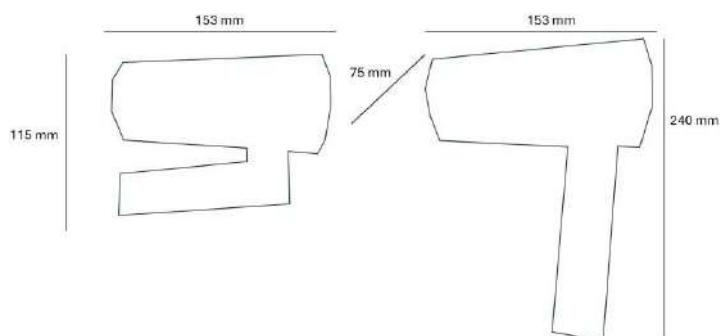

CARACTERÍSTICAS

Material	Policarbonato
Color	Negro Mate
Ionizador	Sí
Longitud del cable (mm)	2000
Boquilla	Desmontable
Botón de posición fría	Sí
Seguridad en caso de mal funcionamiento	Sí
Variación de velocidad	2 Viteses

ELÉCTRICO

Potencia en funcionamiento (W)	2000
voltaje	220-240V
Frecuencia (Hz)	50-60
Tipo de motor	Brushed DC

DIMENSIONES

Altura (mm)	240
Ancho (mm)	153
Profundidad del producto (mm)	75

DIBUJO TÉCNICO

LQ Química