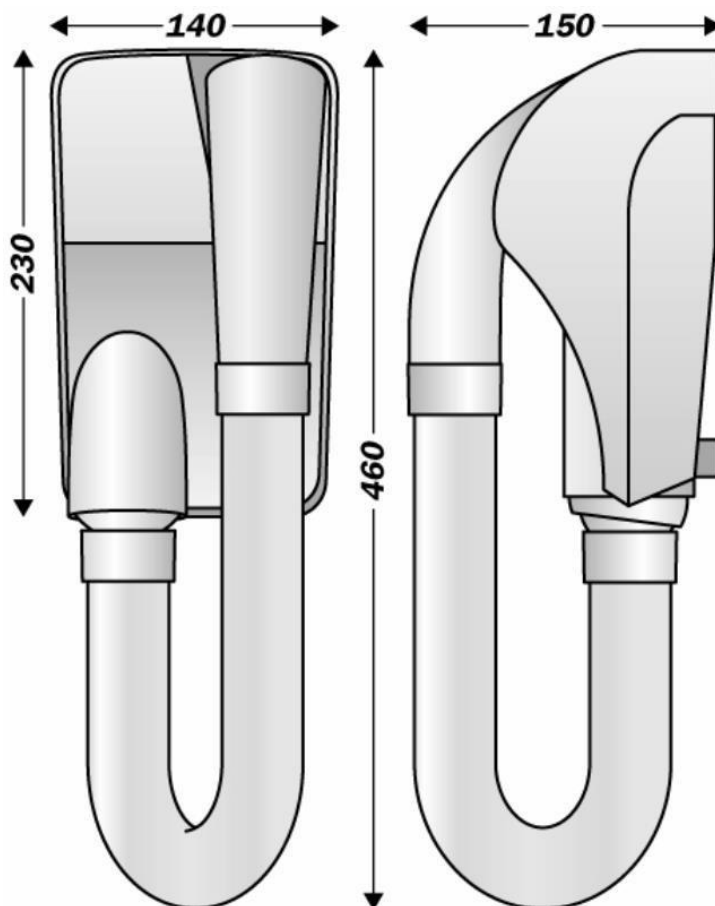

ECO-RESPONSÁVEL

- Baixo consumo de energia

REPARÁVEL 10 ANOS

FEITO EM FRANÇA

8221769

CARAIBE Preto Fosco

CARACTERÍSTICAS

Material	ABS e Policarbonato
Cor	Preto
Bocal	Integrado no forma
Taxa de fluxo de ar (m³/h)	80
Temperatura de saída do ar (°C)	60
Segurança em caso de avaria	Sim
Varição de velocidade	1 Vitesse
Ajuste de temperatura	1

ELÉTRICO

Potência de funcionamento (W)	1000
tensão	230V
Frequência (Hz)	50
Tipo de motor	DC escovado

DIMENSÕES

Altura (mm)	230
Largura (mm)	140
Profundidade do produto (mm)	150
Peso (kg)	1.18

DIMENSÕES DA CAIXA

Altura (mm)	145
Largura (mm)	330
Profundidade (mm)	160
Peso (kg)	1,32

DESENHO TÉCNICO

LAQ Química

CE