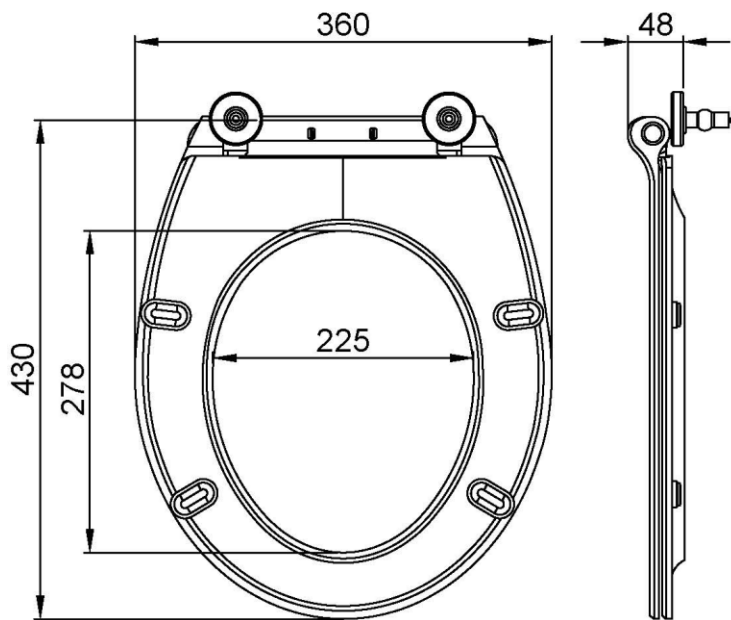

Esquema dimensional

A	B
430 ± 12	136 - 162
430 ± 12	210 - 236
405 - 418	186 ± 24
442 - 455	186 ± 24
430 ± 12	116 - 162
430 ± 12	210 - 256
395 - 418	186 ± 24
442 - 465	186 ± 24

ADAPTACIONES

	7200AR	7210ART	2850TP	2850CPT	5000AR	5000ART	4100CPT	4403CLT	1900AR	2082CL	6500ARA	100360	13147	13148	4230CP	K10	1655	2040AR
ROCA																		
Victoria	■	■	■	■	■	■	■	■	■	■			■					
Lucerna	■	■	■	■	■	■	■	■	■	■			■					
Atlanta											■							
Giralda											■							
Meridian											■							
Dama												■						
JACOB DELAFON																		
Atila	■	■	■	■	■	■	■	■	■	■			■					
Altair											■							
Antares											■							
VILLEROY-BOCH																		
Targa	■	■	■	■	■	■	■	■	■	■			■					
Bernina	■	■	■	■	■	■	■	■	■	■			■					
Taiga	■	■	■	■	■	■	■	■	■	■			■					
Marika	■	■	■	■	■	■	■	■	■	■			■					
Grangracia	■	■	■	■	■	■	■	■	■	■			■					
Basic	■	■	■	■	■	■	■	■	■	■			■					
IDEAL STANDARD																		
Ecco	■	■	■	■	■	■	■	■	■	■			■					
Thema											■							
Tesi												■						
Verdi												■						
SANITANA																		
Algarve	■	■	■	■	■	■	■	■	■	■			■					
Munich	■	■	■	■	■	■	■	■	■	■			■					
Suspenso	■	■	■	■	■	■	■	■	■	■			■					
Esedra											■							■
BELLAVISTA																		
Nerja	■	■	■	■	■	■	■	■	■	■			■					
Amadeus											■							■
Stylo											■							■
GALA																		
Florida	■	■	■	■	■	■	■	■	■	■			■					
Ela	■	■	■	■	■	■	■	■	■	■			■					
SANGRÀ/PORSAN																		
Venecia	■	■	■	■	■	■	■	■	■	■			■					
Clásica	■	■	■	■	■	■	■	■	■	■			■					
Domo											■							■
Bahía											■							■
Alfa											■							■
VALADARES																		
Europa	■	■	■	■	■	■	■	■	■	■			■					
Neoclásica	■	■	■	■	■	■	■	■	■	■			■					
Image											■							■
Estoril											■							■
AQUATIS																		
Edén											■							
ESFINGE																		
Concreta	■	■	■	■	■	■	■	■	■	■			■					