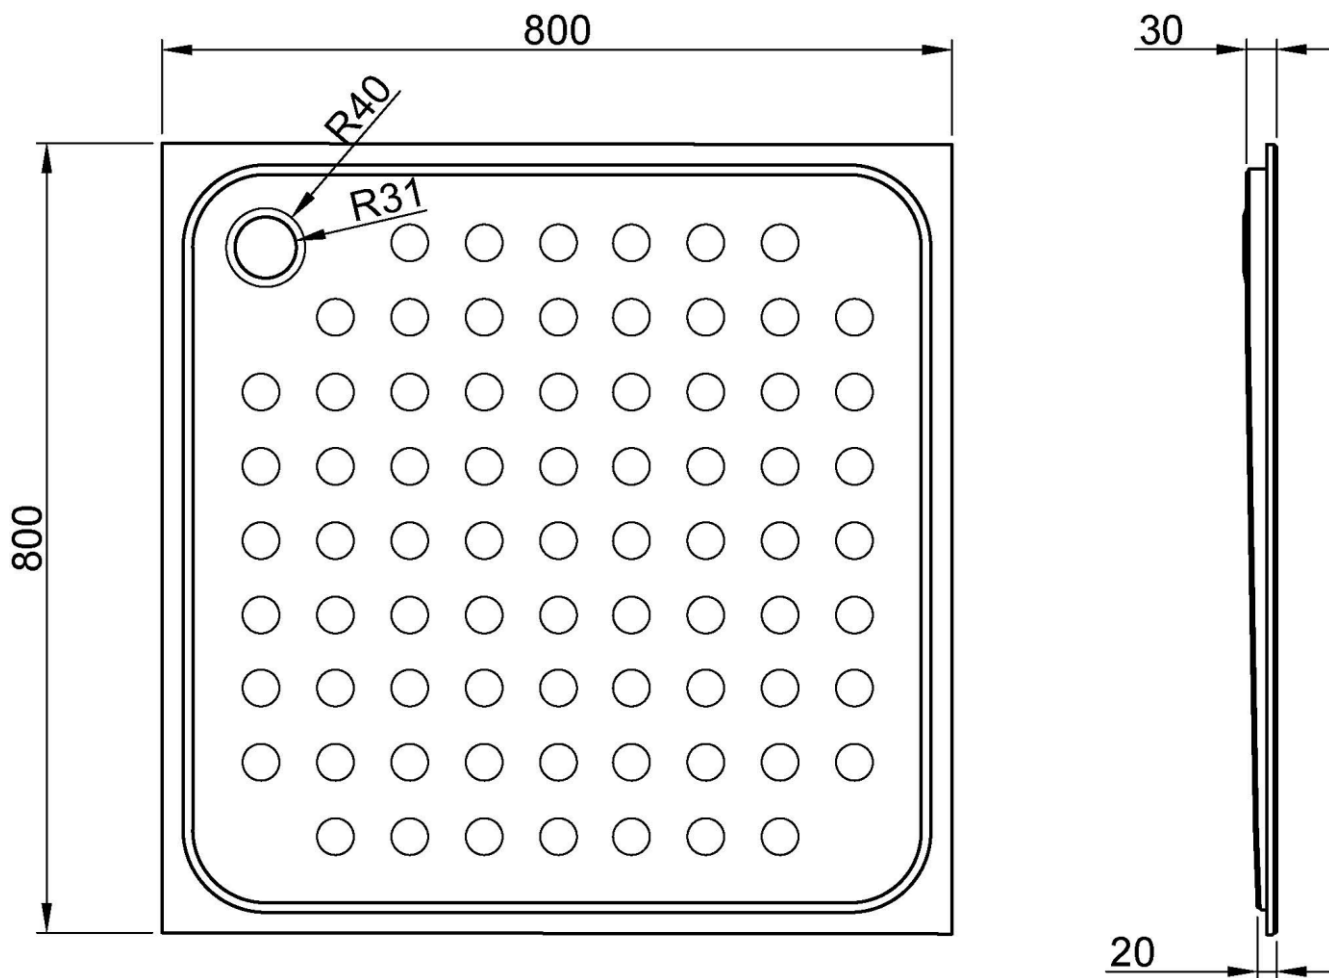

Base de chuveiro antideslizante de 80 cm. resistente a vandalismo. Aço inoxidável. Acabamento em cetim

Descrição

- Base de duche embutida em aço inoxidável AISI 304.
- Construção totalmente soldada e polida, sem arestas vivas.
- Base antiderrapante texturada.
- Adequada para duchas com elevada frequência de utilização.
- Fácil de limpar, durável e resistente à ferrugem.
- Acabamento acetinado em aço inoxidável.

Texto sugerido para prescrição

Base de duche NOFER em aço inoxidável AISI 304 com ralo Ø62 mm.
Dimensões: 30 A x 800 L x 800 P (mm).

Características técnicas

Material: Aço inox AISI 304

Acabamento: Cetim

Dimensões: 30 de altura x 800 de largura x 800 de profundidade (mm)

Drenagem: Ø62 mm. Válvula não incluída.

Esquema dimensional

PRODUTOS
RELACIONADO

13052.70.S

13052.90.S

13054.2.S

Estas especificações podem ser modificadas e/ou alteradas devido a requisitos de fabrico.