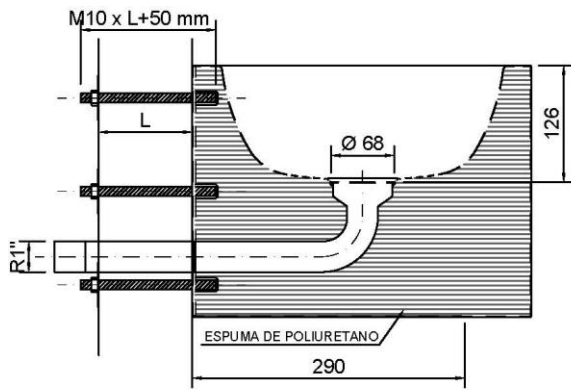

PRODUCTOS
RELACIONADO

13036.P.S

13036.P.L.S

13036.P.R.S

Estas especificações podem ser modificadas e/ou alteradas devido a requisitos de fabrico.