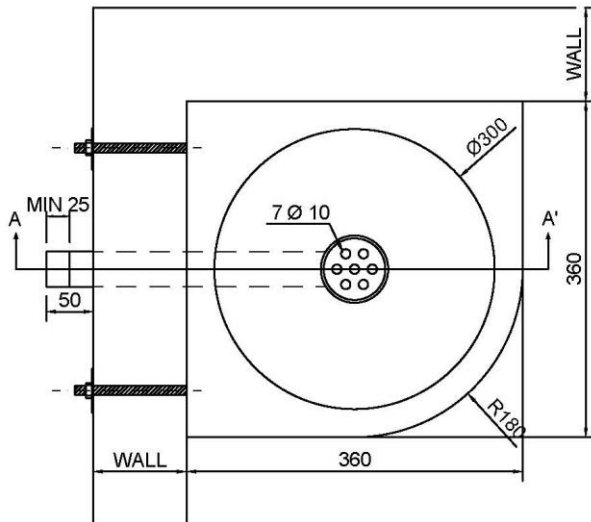

Texto sugerido para prescrição

Lavatório NOFER de parede, resistente ao vandalismo, canto esquerdo, direito, em aço inoxidável AISI 304, acabamento acetinado. Interior reforçado com espuma de poliuretano expandido e fixação à parede com 6 parafusos M10. Dimensões: 270 A x 360 L x 360 P mm. Ralo Ø300 mm e ralo 1" G.

Componentes

Equipado com um tubo de descarga em aço inoxidável com rosca de 1" G.

Fixação

Fixação na parede por meio de 6 parafusos de ancoragem M10.

Características técnicas

Material: Aço inox AISI 304

Acabamento: Cetim

Dimensões: 270 A x 360 L x 360 P (mm).

Diâmetro senoidal: Ø 300 mm.

Manutenção

Manutenção: o aço inoxidável requer manutenção uma vez que a sujidade ao longo do tempo pode danificar o cromo (Cr) contido no aço inoxidável. Recomendamos uma limpeza mensal com um produto especializado para aço inoxidável.

Esquema dimensional

PRODUCTOS
RELACIONADO

13036.P.S

13036.P.L.S

13036.P.R.S

Estas especificações podem ser modificadas e/ou alteradas devido a requisitos de fabrico.