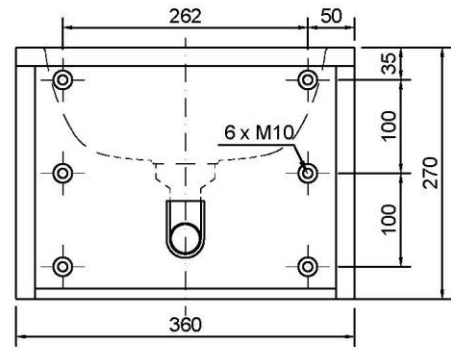

Texto sugerido para prescrição

Lavatório NOFER de parede, resistente ao vandalismo, canto esquerdo, direito, em aço inoxidável AISI 304, acabamento acetinado. Interior reforçado com espuma de poliuretano expandido e fixação à parede com 6 parafusos M10. Dimensões: 270 A x 360 L x 360 P mm. Ralo Ø300 mm e ralo 1" G.

Componentes

Equipado com um tubo de descarga em aço inoxidável com rosca de 1" G.

Fixação

Fixação na parede por meio de 6 parafusos de ancoragem M10.

Características técnicas

Material: Aço inox AISI 304

Acabamento: Cetim

Dimensões: 270 A x 360 L x 360 P (mm).

Diâmetro senoidal: Ø 300 mm.

Manutenção

Manutenção: o aço inoxidável requer manutenção uma vez que a sujidade ao longo do tempo pode danificar o cromo (Cr) contido no aço inoxidável. Recomendamos uma limpeza mensal com um produto especializado para aço inoxidável.

Esquema dimensional

PRODUCTOS
RELACIONADO

13036.P.S

13036.P.L.S

13036.P.R.S

Estas especificações podem ser modificadas e/ou alteradas devido a requisitos de fabrico.