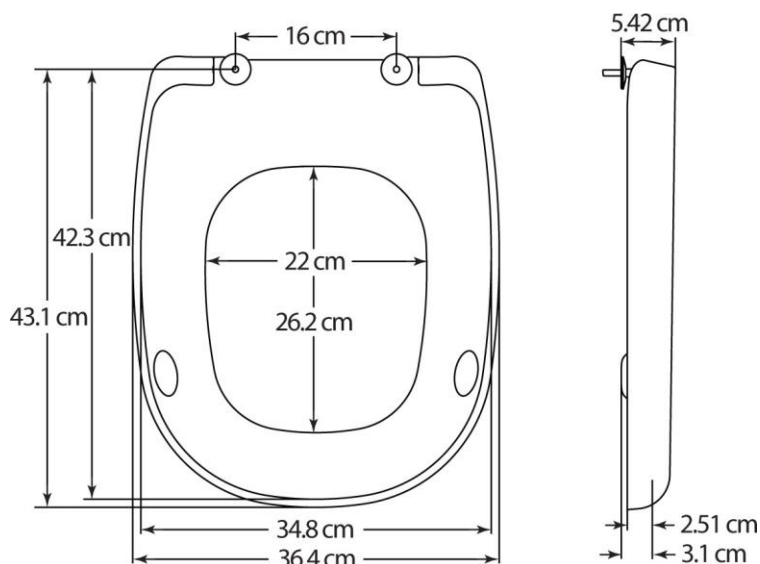

Esquema dimensional

Adaptações

ADAPTACIONES

	7200AR	7210ART	2850TP	2850CPT	5000AR	5000ART	4100CPT	4403CLT	1900AR	2082CL	6500ARA	100360	4230CP	K10	1655	2040AR
ROCA																
Victoria	■	■	■	■	■	■	■	■	■	■						
Lucerna	■	■	■	■	■	■	■	■	■	■						
Atlanta											■					
Giralda											■					
Meridian											■					
Dama												■				
JACOB DELAFON																
Atila	■	■	■	■	■	■	■	■	■	■						
Altair											■					
Antares											■					
VILLEROY-BOCH																
Targa	■	■	■	■	■	■	■	■	■	■						
Bernina	■	■	■	■	■	■	■	■	■	■						
Taiga	■	■	■	■	■	■	■	■	■	■						
Marika	■	■	■	■	■	■	■	■	■	■						
Grangracia	■	■	■	■	■	■	■	■	■	■						
Basic	■	■	■	■	■	■	■	■	■	■						
IDEAL STANDARD																
Ecco	■	■	■	■	■	■	■	■	■	■						
Thema											■					
Tesi															■	
Verdi															■	
SANITANA																
Algarve	■	■	■	■	■	■	■	■	■	■						
Munich	■	■	■	■	■	■	■	■	■	■						
Suspenso	■	■	■	■	■	■	■	■	■	■						
Esedra															■	
BELLAVISTA																
Nerja	■	■	■	■	■	■	■	■	■	■						
Amadeus															■	
Stylo															■	
GALA																
Florida	■	■	■	■	■	■	■	■	■	■						
Elia	■	■	■	■	■	■	■	■	■	■						
SANGRÀ/PORSAN																
Venecia	■	■	■	■	■	■	■	■	■	■						
Clásica	■	■	■	■	■	■	■	■	■	■						
Domo															■	
Bahía															■	
Alfa															■	
VALADARES																
Europa	■	■	■	■	■	■	■	■	■	■						
Neoclásica	■	■	■	■	■	■	■	■	■	■						
Image															■	
Estoril															■	
AQUATIS																
Edén															■	
ESFINGE																
Concreta	■	■	■	■	■	■	■	■	■	■						